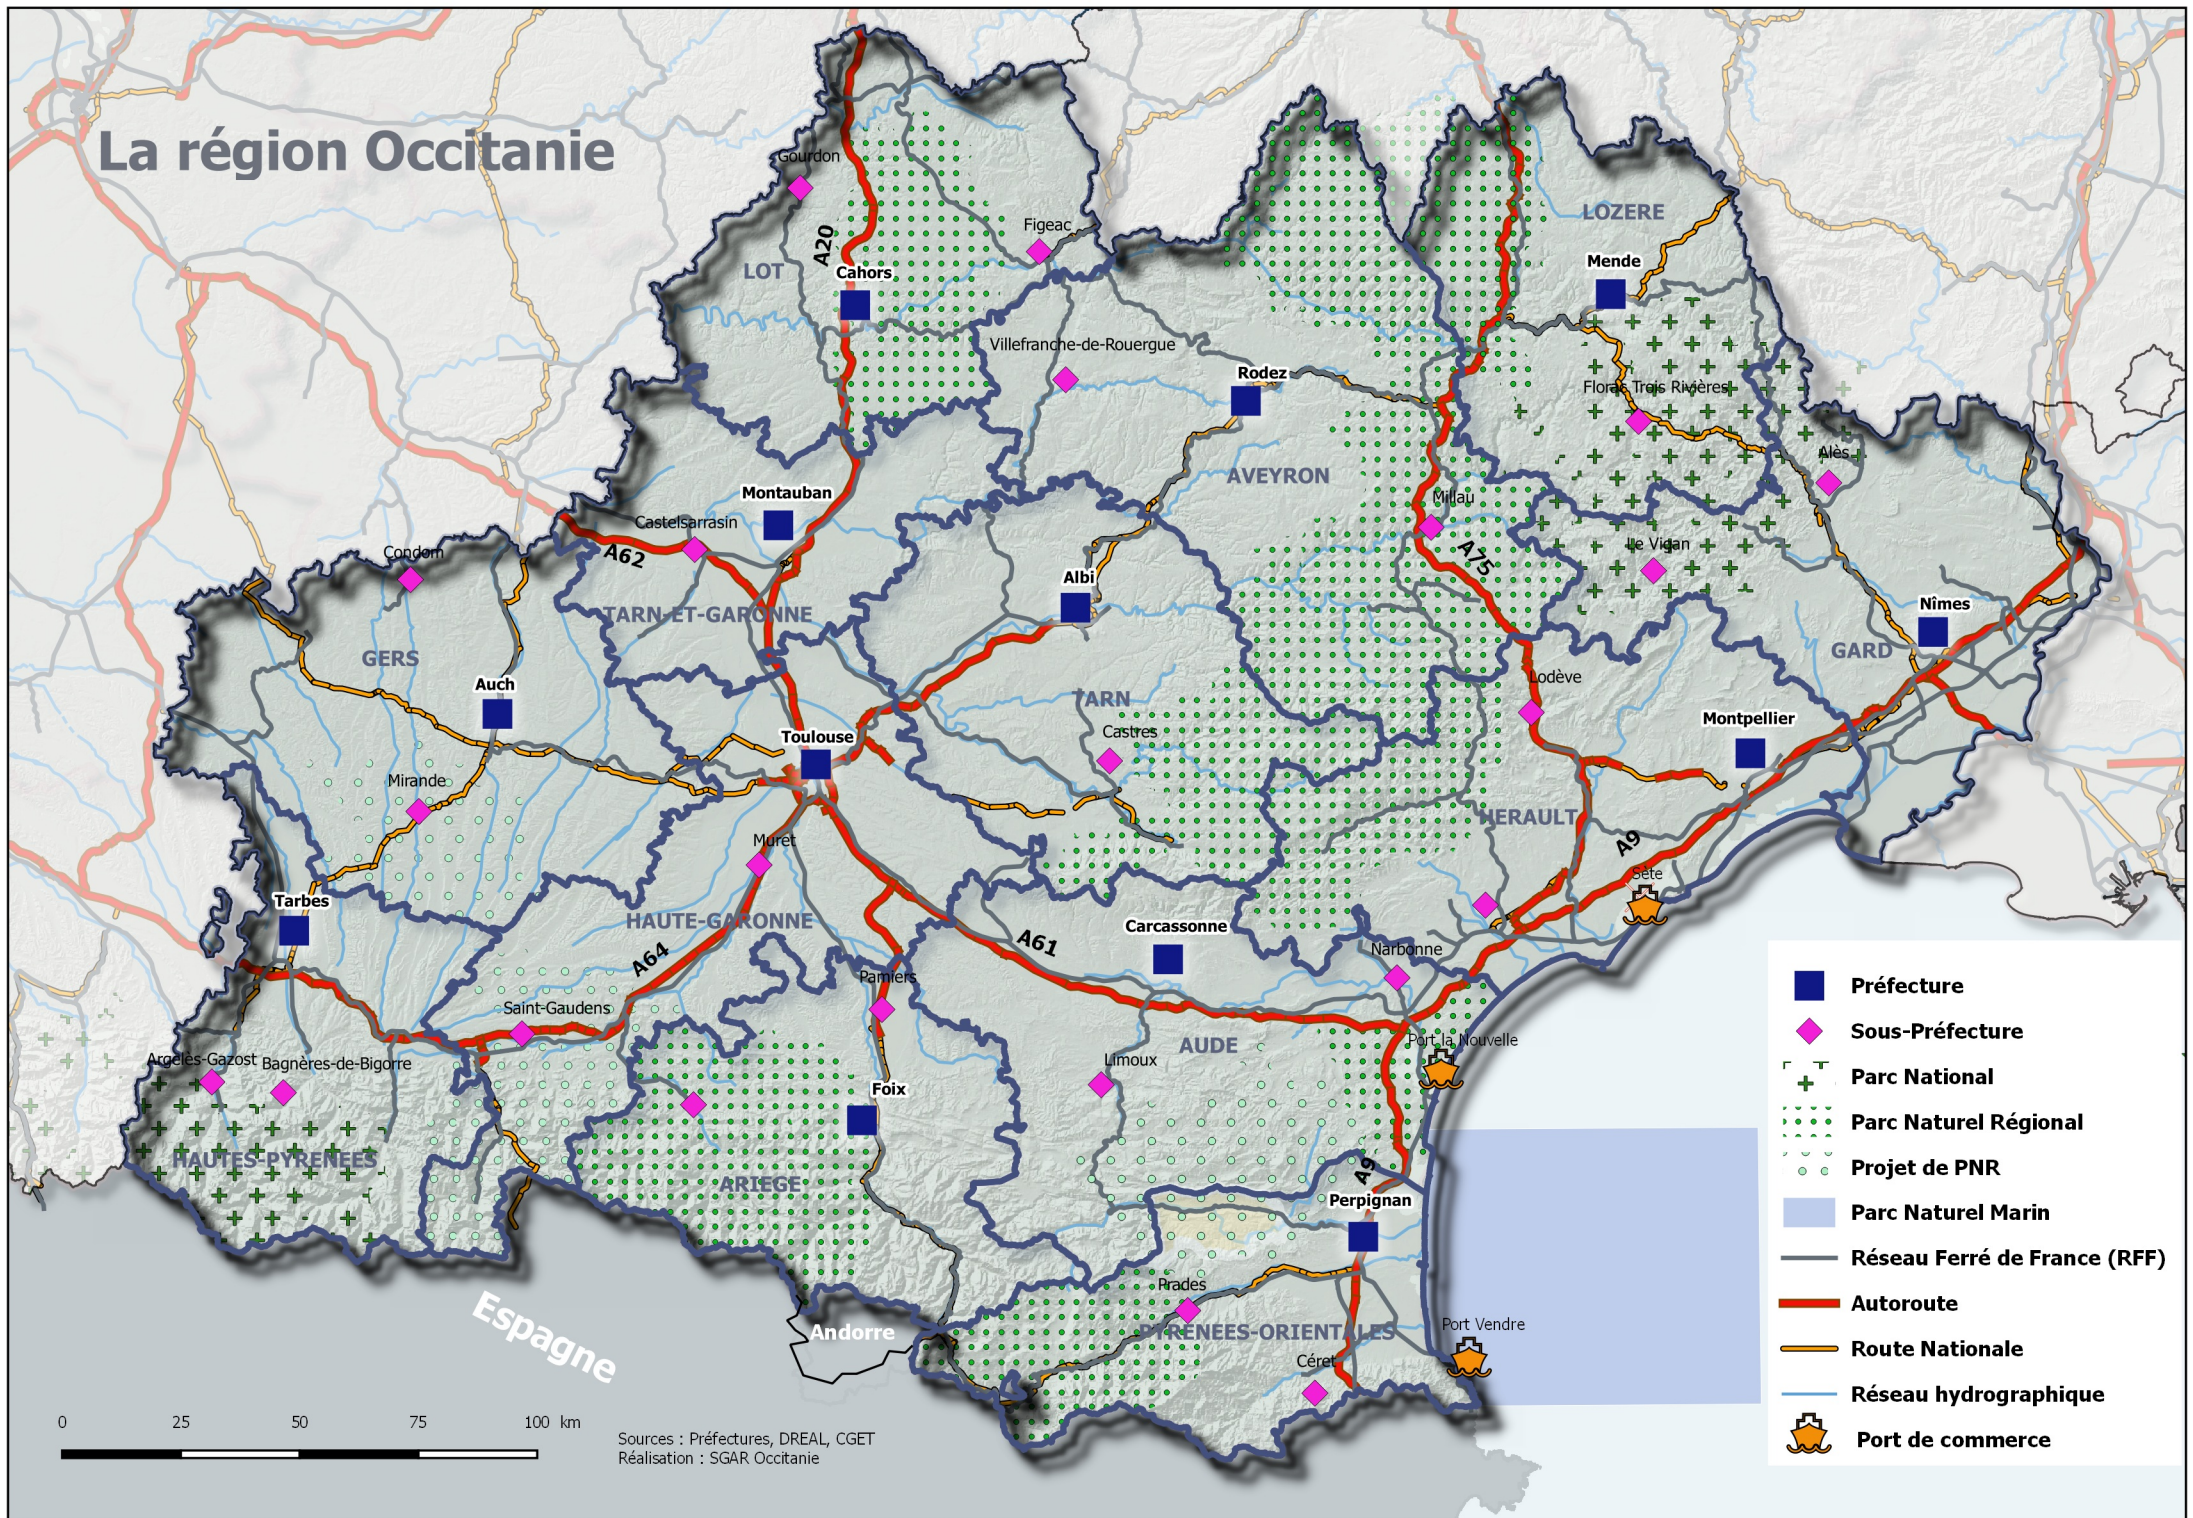

La région Occitanie

- Préfecture
- ◆ Sous-Préfecture
- ✚ Parc National
- Parc Naturel Régional
- Projet de PNR
- Parc Naturel Marin
- Réseau Ferré de France (RFF)
- Autoroute
- Route Nationale
- Réseau hydrographique
- 🚢 Port de commerce

0 25 50 75 100 km

Sources : Préfectures, DREAL, CGET
Réalisation : SGAR Occitanie